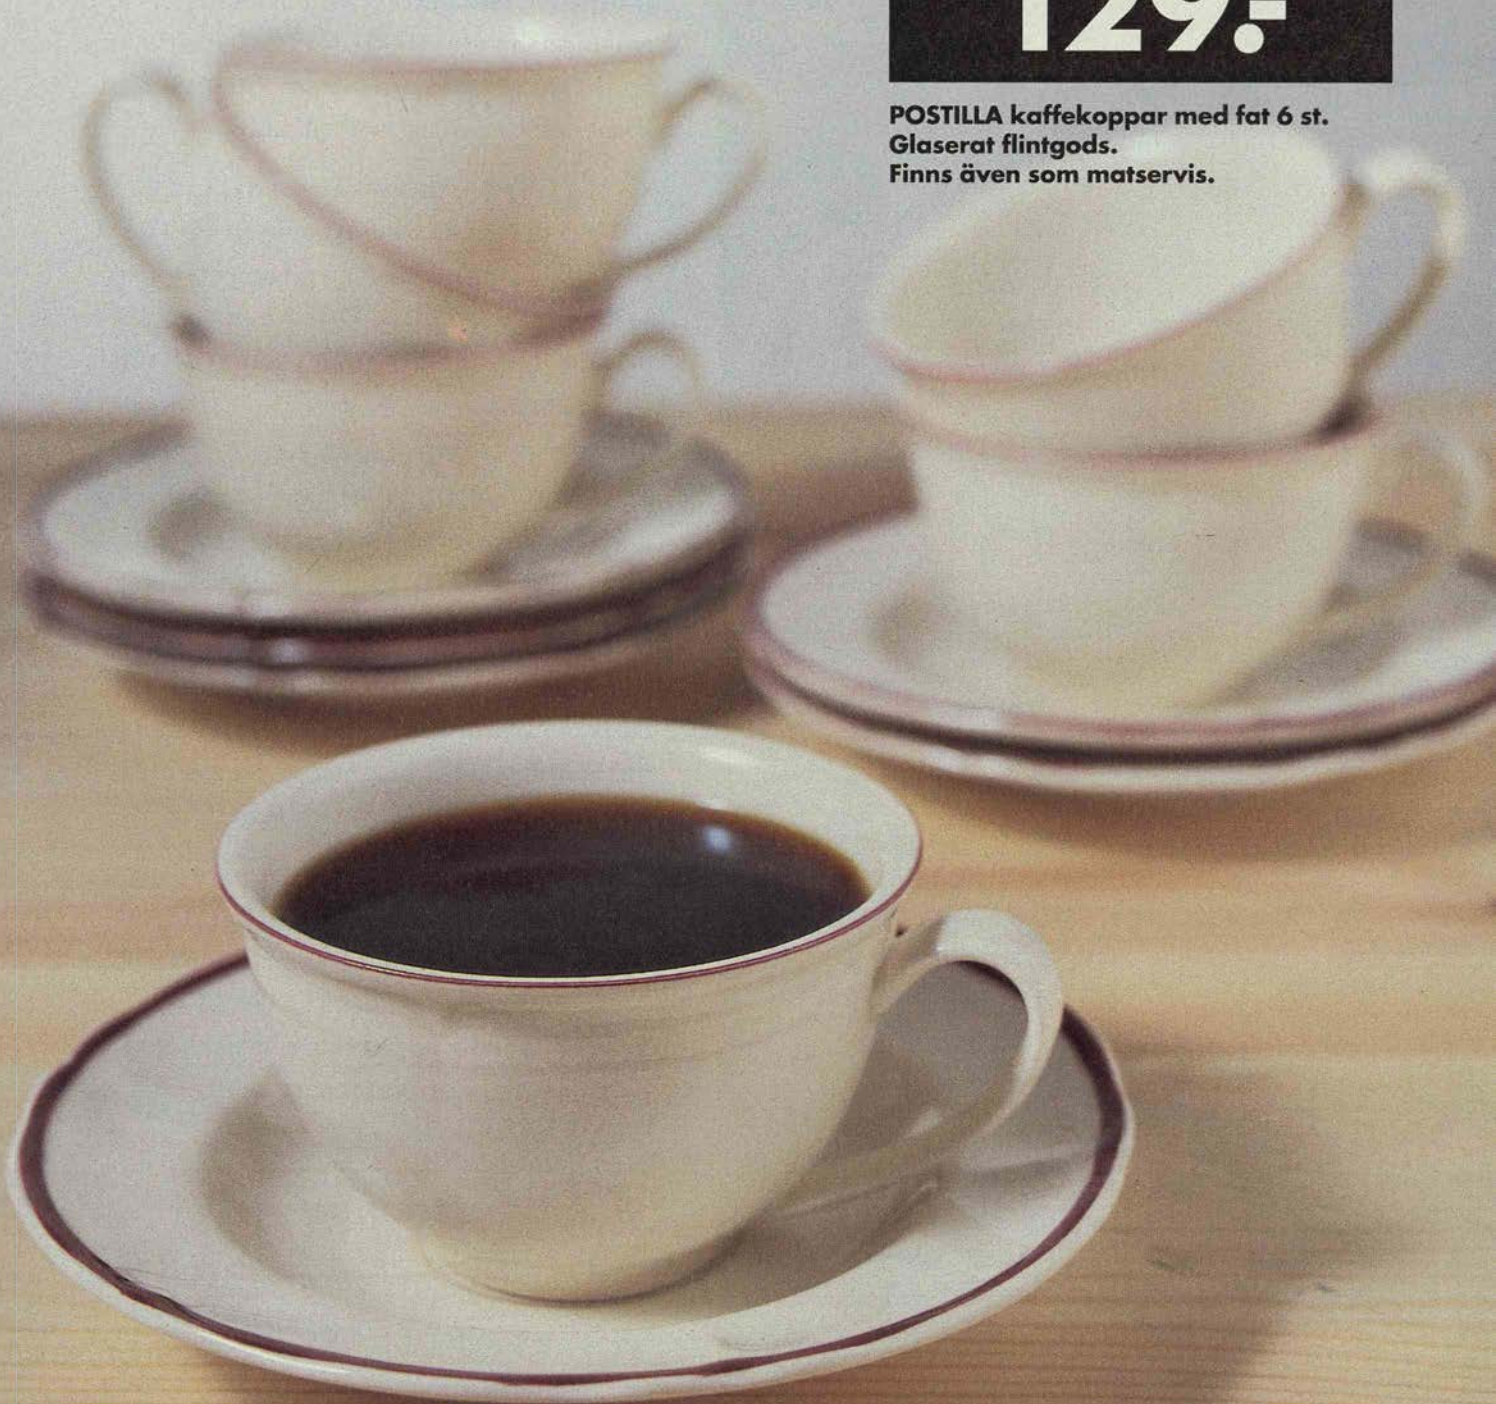

Tål maskindisk
och mikrovågsugn

129.-

POSTILLA kaffekoppar med fat 6 st.
Glaserat flintgods.
Finns även som matservis.